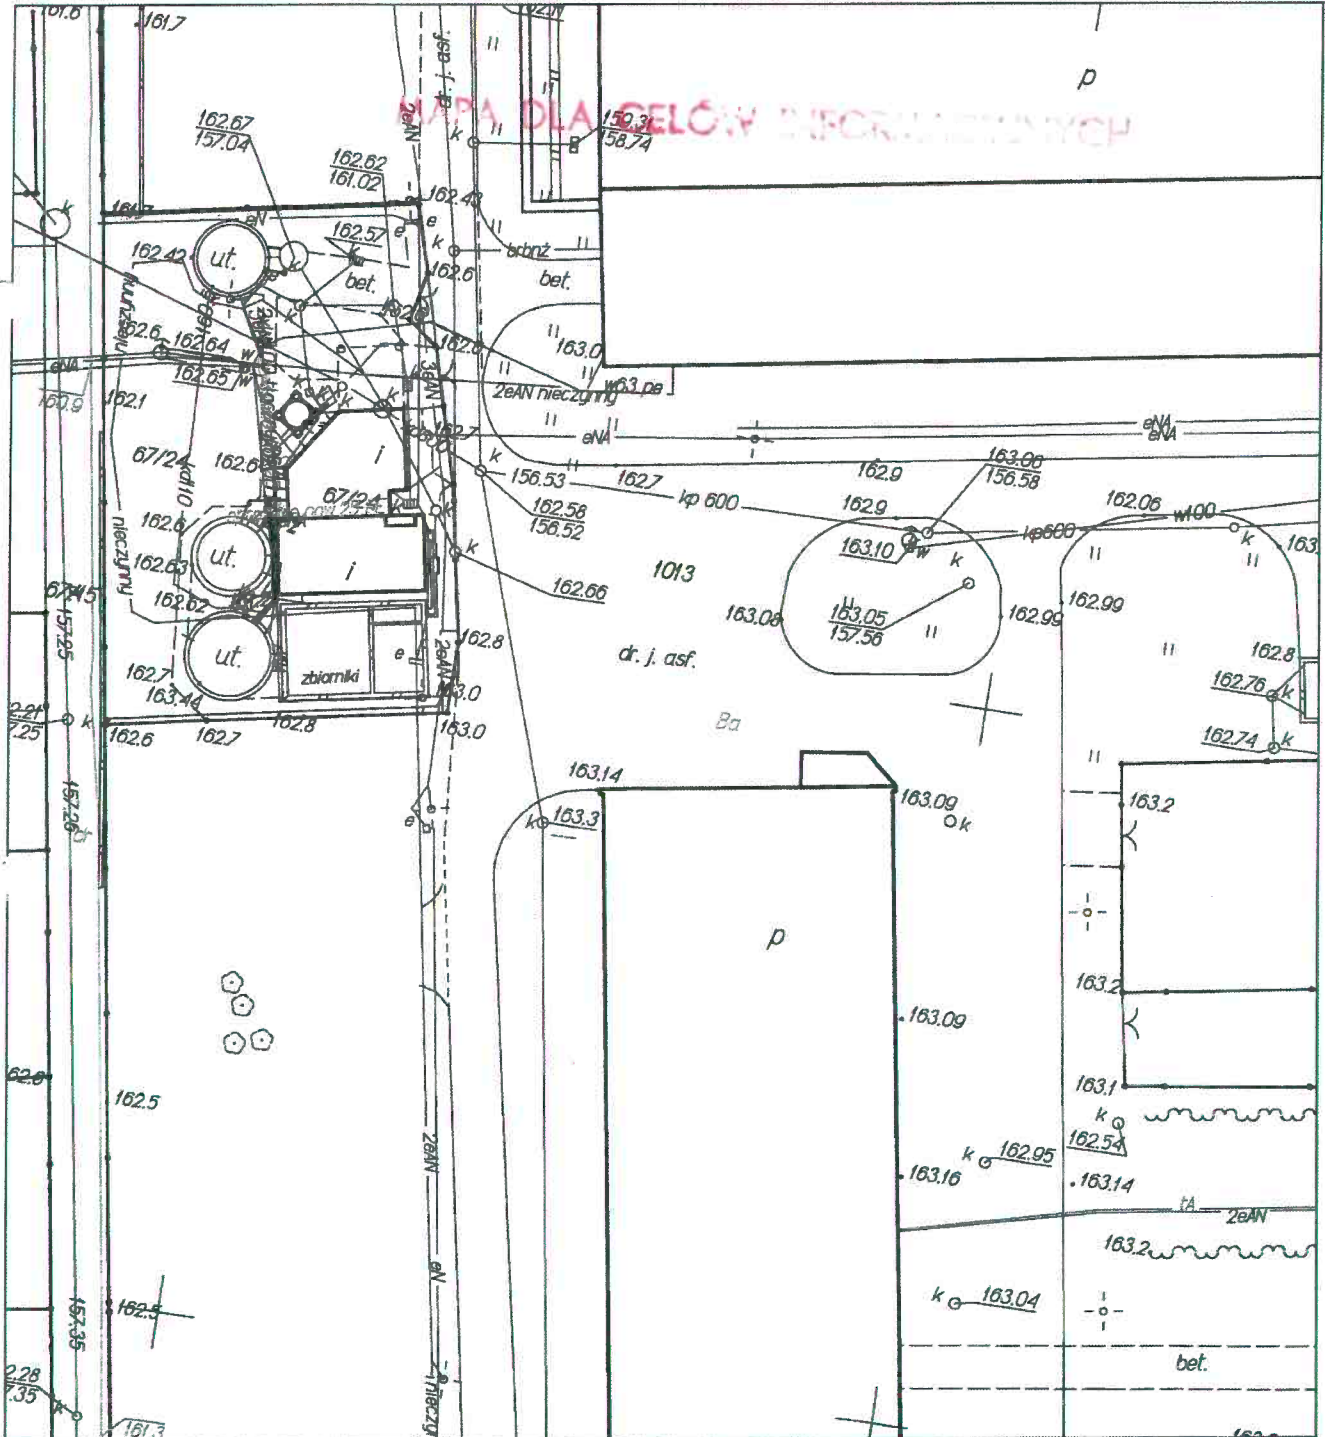

STAROSTWO POWIATOWE
W KOŚCIERZYŃ

Wydział Geodezji
i Gospodarki Nieruchomościami
83-401 Kościerzyna, ul. Wolności 10

MAPA DO CELÓW INFORMACYJNYCH Skala 1: 500
woj. POMORSKIE

pow. kościerski

Jednostka ewidencyjna: Kościerzyna

Nazwa obrębu: Łubiana Numer obrębu: 0015

Działki: 67/24, 67/15, 1013

Arkusz mapy: 6.215.19.10.1.4

6.215.19.10.3.2

Wydział Geodezji i Gospodarki Nieruchomościami	
Kierownik: Krzysztof K...	
Mapa: 6.215.19.10.1.4	
Data: 10.03.2016	
Wykonana przez: Joanna Grosz	
Z UP STAROSTY	
Joanna Grosz Starsza Specjalista ds. obs. i interesantów	

Opracowano systemem GEO-MAP. Wydrukowano : 2016.03.10 9:49:17 przez Joanna Grosz